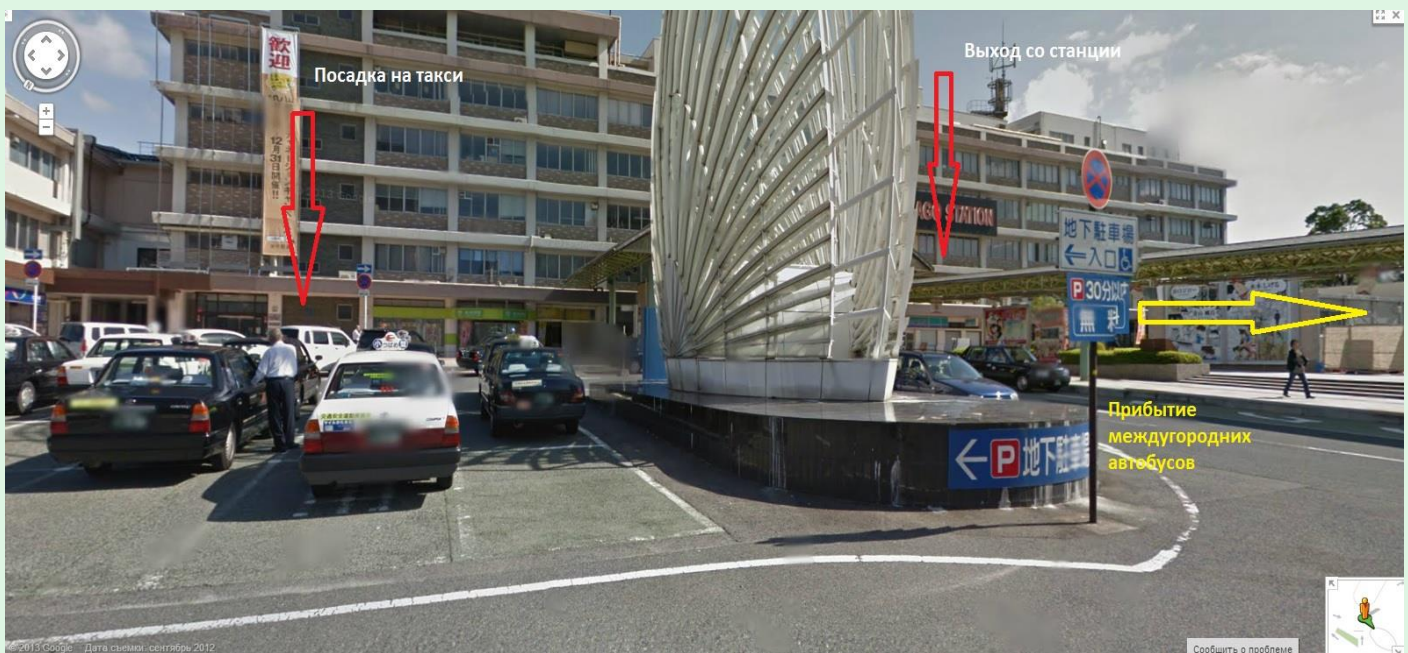

Как добраться до «International Hotel Kaike»

- ✓ Прибытие на станцию Йонаго возможно междугородним автобусом или поездом;
- ✓ Далее, на Ваш выбор: добраться на такси - стоимость поездки примерно 1500 йен, или...

Как добраться до «International Hotel Kaike»

- ✓ После высадки из автобуса от станции Ёнаго, двигайтесь по маршруту ниже на карте; дорога займет примерно 10 минут.

- ✓ Дойдите до центральной дороги и, не переходя улицу, поверните направо;

Как добраться до «International Hotel Kaike»

- ✓ Продолжайте движение по правой стороне мимо круглосуточного магазина Lawson

- ✓ Справа стоянка такси, продолжайте движение прямо

Как добраться до «International Hotel Kaike»